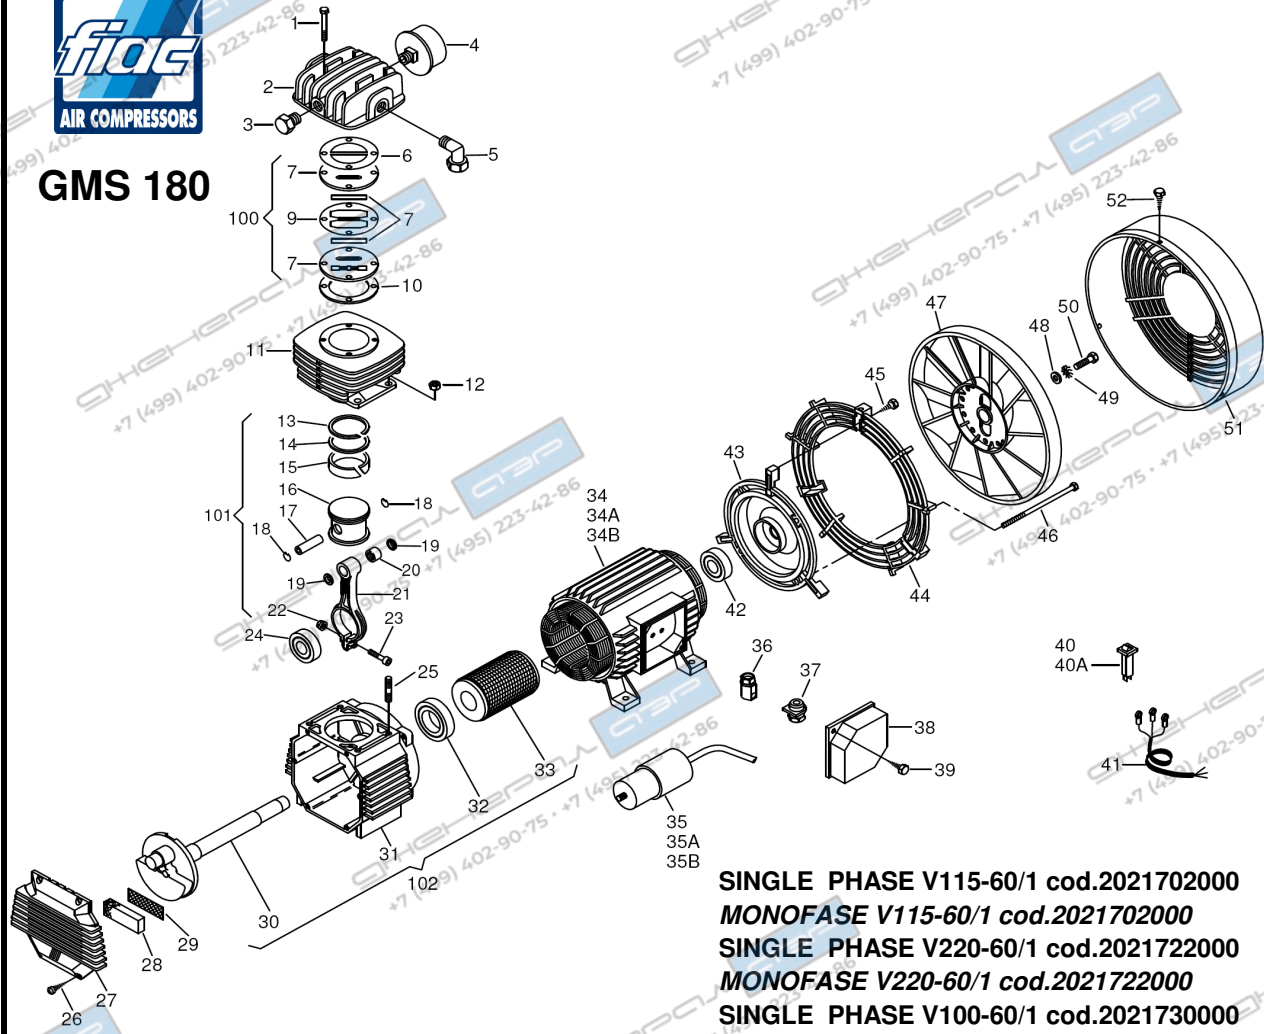

GMS 180

SINGLE PHASE V115-60/1 cod.2021702000
MONOFASE V115-60/1 cod.2021702000
SINGLE PHASE V220-60/1 cod.2021722000
MONOFASE V220-60/1 cod.2021722000
SINGLE PHASE V100-60/1 cod.2021730000
MONOFASE V100-60/1 cod.2021730000

IN VIGOUR FROM 22/07/2009 - IN VIGORE DAL 22/07/2009 (REV-02)

REF. RIF.	CODE CODICE	QT	DESCRIPTION DESCRIZIONE	REF. RIF.	CODE CODICE	QT	DESCRIPTION DESCRIZIONE
1	7011340000	4	Screw - Vite T.E.M6x55 UNI 5737	36	7501050000	1	Stretch eliminator - Bloccacavo STEAB
2	7570020000	1	Head - Testa	37	7501060000	1	Stretch eliminator - Bloccacavo STEAB
3	7090030000	1	Plug - Tappo 1/2"	38	7382340000	1	Cover - Coperchio
4	7210090000	1	Intake filter - Filtro aspirazione	39	7012020000	2	Screw - Vite Ø 3,9x12,7 UNI 6954
5	7084030000	1	Joint - Raccordo	40	7410480000	1	Thermal protection - Termica 20A
6	4082140000	1	Set of gaskets - Kit Guarnizioni	40A	7410470000	1	Thermal protection - Termica 10A
7	7459510000	1	Valve plate unit - Gruppo piastra valvole	41	7329900000	1	Pressure switch/Electric motor cable - Cavo Pressostato/Motore
8	7012080000	3	Screw - Vite Ø 4,2x13"B" UNI 6954	42	7060640000	1	Bearing - Cuscinetto
11	7575050000	1	Cylinder - Cilindro	43	5110020008	1	Cover - Calotta
12	7020070000	4	Nut - Dado M8 UNI 5587	44	7248020000	1	Front protection - Protezione anteriore
13	4080043000	1	Piston rings - Kit segmenti	45	7012060000	3	Screw - Vite T.C.M4x12 TAP TITE
14-15	7220300000	1	Piston - Pistone	46	7015090000	4	Tension rod - Tirante
16	7050050000	1	Piston pin - Spinotto	47	7200340000	1	Fan - Ventola
17	7041010000	2	Ring - Anello	48	7038020000	1	Washer - Rondella
18	4190320000	1	Con rod Unit - Gruppo biella	49	7031010000	1	Washer - Rondella Ø8 UNI 3703
20-21	7060140000	1	Bearing - Cuscinetto	50	7011090000	1	Screw - Vite T.E.M8x20 UNI 5739
22-23	7015020000	4	Stud bolt - Prigioniero	51	7248030000	1	Rear protection - Protezione posteriore
24	7012060000	6	Screw - Vite T.C.M4x12 TAP TITE	100	7459510000	1	Set plates/Valves - Kit Piastre/Valvole
26	7151050000	1	Carter cover - Coperchio carter	101	4191140000	1	Set Con rod/Piston - Kit Biella/Pistone
27	7210120000	1	Filtering element - Elemento filtrante	102	4280180000	1	Carter/Shaft/Rotor unit - Gruppo Carter/Albero/Rotore
28	7458031000	1	Filter plate - Piastrina filtro				
29	5040380008	1	Crankshaft - Albero a gomito				
30	5070100008	1	Carter - Carter				
31	7060650000	1	Bearing - Cuscinetto				
32	5090180008	1	Rotor - Rotore				
33	4012400000	1	Motor casing - Carcassa motore V115-60/1				
34	4012410000	1	Motor casing - Carcassa motore V220-60/1				
34A	4011940000	1	Motor casing - Carcassa motore V100-60/1				
34B	7310410000	1	Capacitor - Condensatore 50 µF				
35	7310330000	1	Capacitor - Condensatore 30 µF				
35A	7310530000	1	Capacitor - Condensatore 60 µF				
35B