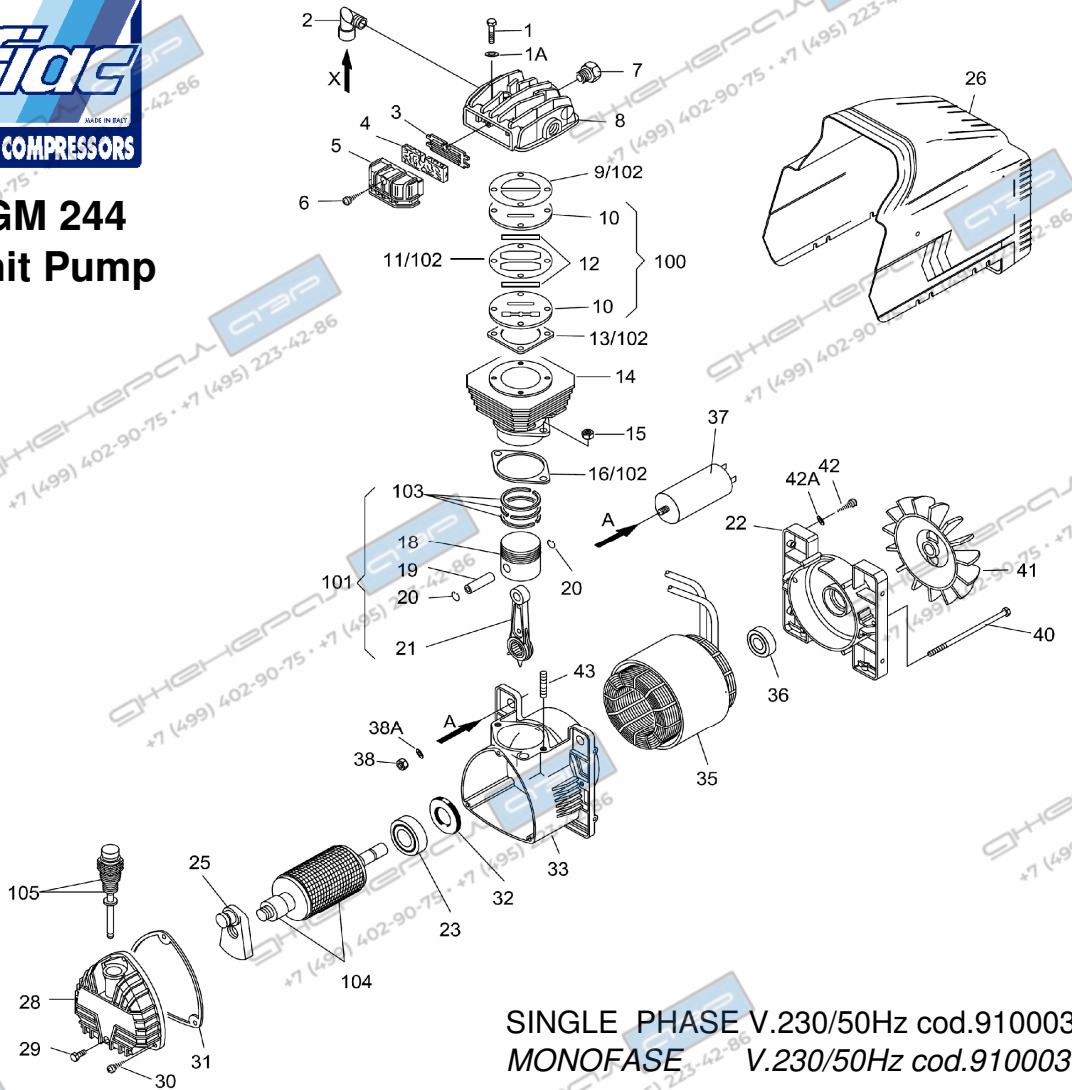

GM 244 Unit Pump

SINGLE PHASE V.230/50Hz cod.9100030000
MONOFASE V.230/50Hz cod.9100030000

IN VIGOUR FROM 17/02/09 - IN VIGORE DAL 17/02/09 (REV-02)

REF. RIF.	CODE CODICE	QT	DESCRIPTIONE DESCRIZIONE	REF. RIF.	CODE CODICE	QT	DESCRIPTIONE DESCRIZIONE
1	7011220000	4	Screw Vite T.E. M6x40 UNI 5737	43	9100010050	2	Stud bolt M8x36 Prigioniero
1A	9700010186	4	Washer Rondella	100	4082670000	1	Set of valve plate Kit Piastra portavalvole
2	9700010091	1	Joint Raccordo	101	9700010049	1	Piston Kit Kit Pistone
3	7458340000	1	Plate Piastra	102	4082450000	1	Set of gaskets Kit guarnizioni
4	7210010000	1	Filtering element Elemento filtrante	103	9100010790	1	Piston ring Kit Kit Segmento
5	7210430000	1	Intake filter Filtro aspirazione	104	9700000317	1	Crankshaft with rot Gruppo albero + rotore
6	7012100000	1	Screw Vite ø 3.9x16 "B" UNI 6954	105	9700010061	1	Oil dipst.+O/ring Kit Asta livello olio
7	9100250080	1	START valve Valvola START				
8	9100030080	1	Head Testa				
9	9100010310	1	O/Ring gasket Guarnizione O/Ring				
10	9100010240	2	Valve plate Piastra portavalvole				
11	9100010080	1	Gasket Guarnizione				
12	9100010370	2	Valve Valvole lamellari				
13	9100020140	1	Gasket Guarnizione				
14	9100030010	1	Cylinder Cilindro				
15	7020070000	2	Nut Dado M8 UNI 5587				
16	9100010300	1	Gasket Guarnizione				
18	7220020000	1	Piston Pistone				
19	9100010070	1	Piston pin Spinotto				
20	7041010000	2	Seeger Seeger				
21	5050150008	1	Con rod Biella				
22	9100030070	1	Cover Calotta				
23	7060060000	1	Bearing Cuscinetto 6205				
25	9100030030	1	Counter weight Manovella				
26	9100030090	1	Plastic schroud Blac Carenatura				
28	7650020000	1	Carter cover Coperchio carter				
29	7012160000	1	Screw Vite T.E. M6x12 UNI 5739				
30	9700010187	3	Screw Vite T.C.5x14				
31	7078460000	1	Gasket Guarnizione				
32	9100010430	1	Oil seal Paraolio 25x52x10				
33	5070320008	1	Crankcase Carter				
35	9100030100	1	Stator Motore V230/50				
36	7060010000	1	Bearing Cuscinetto 6203 ZZ QE6				
37	7310320000	1	Capacitor Condensatore 30 µF/450V				
38	9700010188	1	Nut M8 Dado M8 esag.				
38A	9700010184	1	Washer D8 Rondella Ø8				
40	9100010060	2	Tension rod M6x13€ Tirante				
41	9100010200	1	Fan Ventola				
42	7013060000	1	Screw Vite T.C. ST4x8 TAP TITE				
42A	9700010183	1	Washer D4 Rondella Ø4				