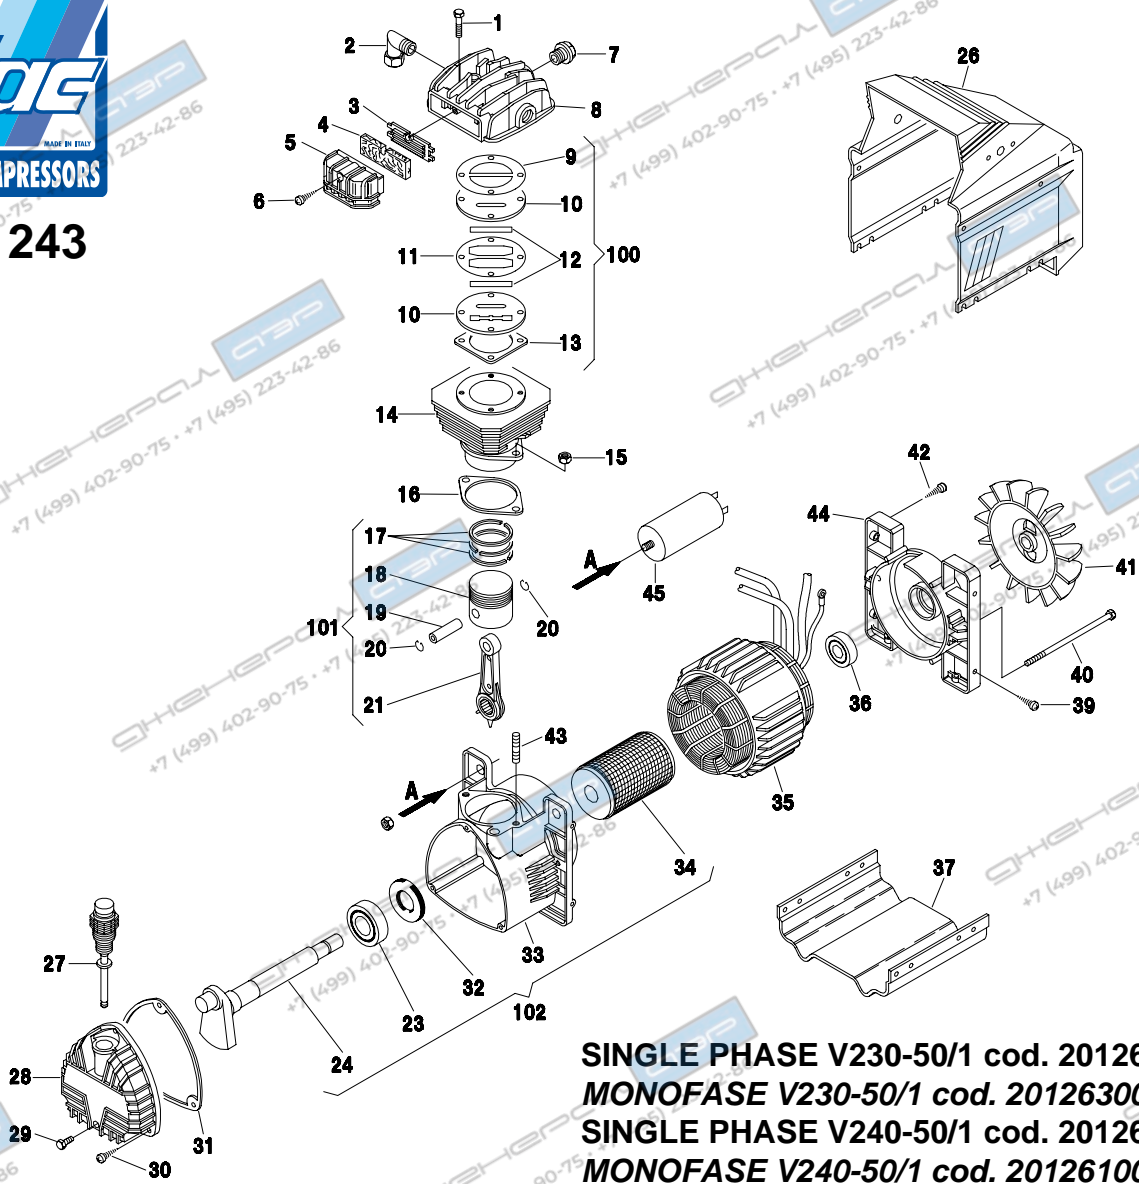

GM 243

SINGLE PHASE V230-50/1 cod. 2012630000
MONOFASE V230-50/1 cod. 2012630000
SINGLE PHASE V240-50/1 cod. 2012610000
MONOFASE V240-50/1 cod. 2012610000

VALID FROM 27/02/2003 - VALIDO DAL 27/02/2003 (REV.01.B.03)

REF. RIF.	CODE CODICE	QT	DESCRIPTION DESCRIZIONE	REF. RIF.	CODE CODICE	QT	DESCRIPTION DESCRIZIONE
1	7011220000	4	Screw - Vite T.E. M6x40 UNI 5737	41	7201280000	1	Fan - Ventola
2	7084190000	1	Joint - Raccordo	42	7013060000	1	Screw - Vite T.C. M4x8 TAP-TITE
3	7458340000	1	Plate - Piastra	43	7015020000	2	Stud bolt - Prigioniero
4	7210010000	1	Filtering element - Elemento filtrante	44	5110061008	1	Cover - Calotta
5	7210430000	1	Intake filter - Filtro aspirazione	45	7310320000	1	Capacitor - Condensatore 30 µF
6	7012010000	1	Screw - Vite ø 3.9x16 "B" UNI 6954				
7	7196010000	1	START valve - Valvola START				
8	7570060000	1	Head - Testa 1 foro				
9-11							
100	4082670000	1	Set Plates/Valves - Kit Piastre/Valvole				
101	4191020000	1	Set Con rod/Piston - Kit Biella/Pistone				
102	4280580000	1	Carter/Shaft unit - Gruppo Carter/Albero				
10	7458020000	2	Valve plate - Piastra portavalvole				
11	4081010000	1	Set of valve - Kit valvole				
12	7575070000	1	Cylinder - Cilindro				
13	7020070000	2	Nut - Dado M8 UNI 5587				
14	4080020000	1	Piston rings - Kit segmenti				
15	7220020000	1	Piston - Pistone				
16	7050020000	1	Piston pin - Spinotto				
17	7041010000	2	Ring - Anello				
18	5050150008	1	Con rod - Biella				
19	7060060000	1	Bearing - Cuscinetto 6205				
20	5040790008	1	Crankshaft - Albero a gomito				
21	7150421000	1	Housing - Carenatura				
22	7181060000	1	Oil level - Asta livello olio				
23	7650020000	1	Carter cover - Coperchio carter				
24	7011430000	1	Screw - Vite				
25	7012100000	3	Screw - Vite ø 3.9x16 "B" UNI 6954				
26	7078460000	1	Gasket - Guarnizione				
27	7071020000	1	SMIM ring - Anello SMIM				
28	5070320008	1	Carter - Carter				
29	7660240000	1	Rotor - Rotore				
30	4012050000	1	Motor casing - Carcasa motore V230-50/1				
31	7060010000	1	Bearing - Cuscinetto 6203 ZZ QE6				
32	7170370000	1	Base - Base				
33	7012290000	4	Screw - Vite T.C. M5x20 TAP-TITE				
34	7018010000	2	Tension rod - Tirante