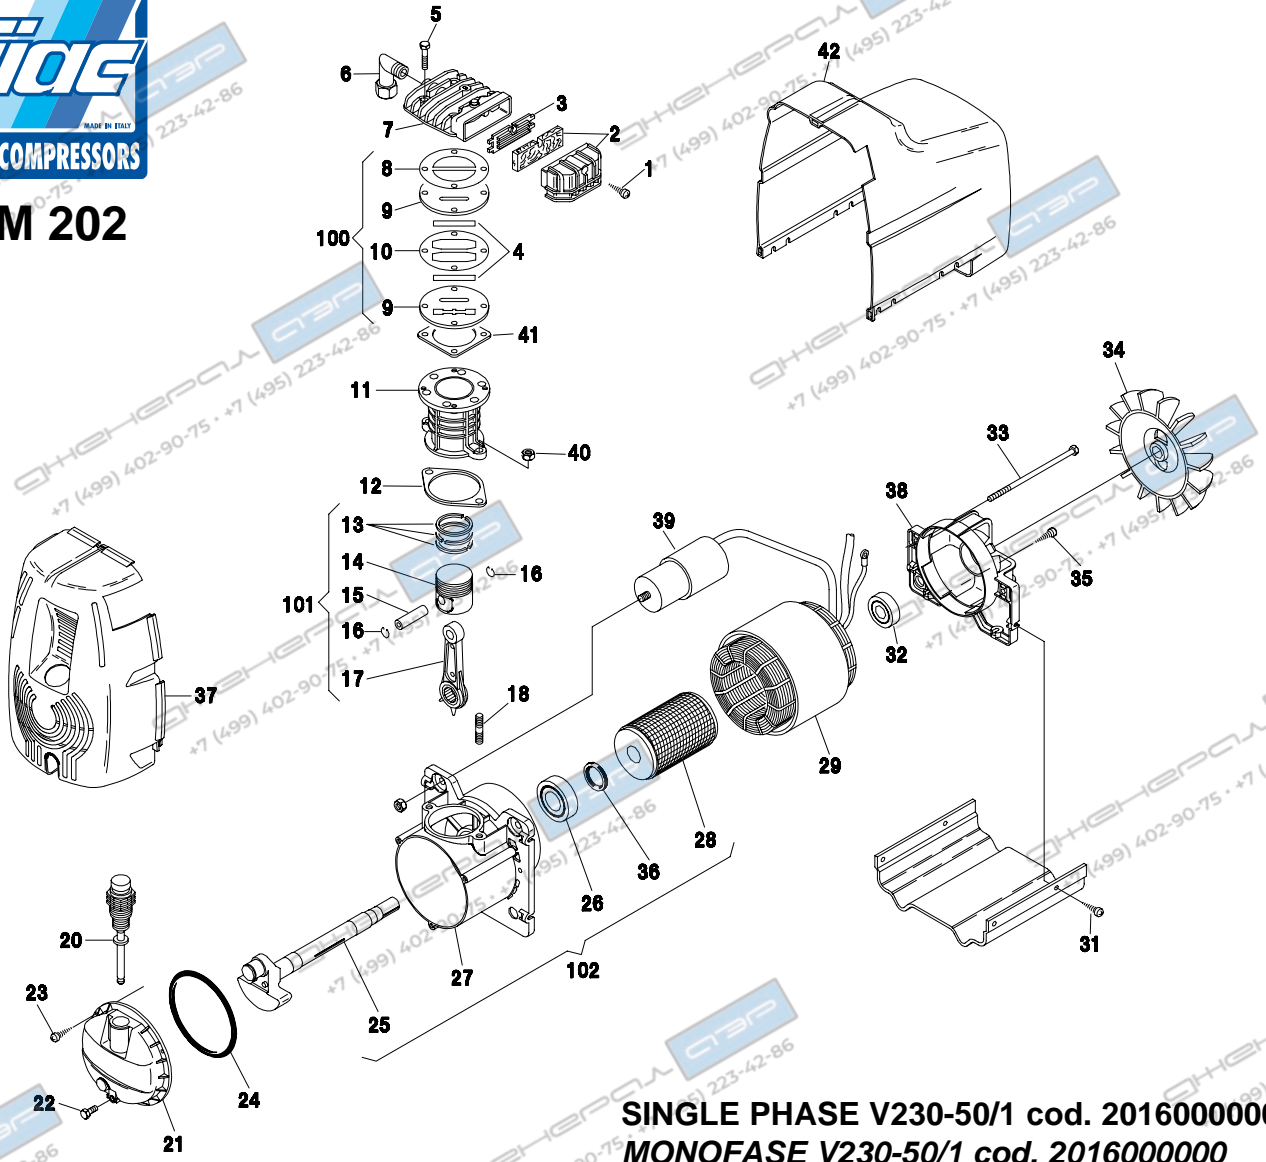

GM 202

SINGLE PHASE V230-50/1 cod. 201600000
MONOFASE V230-50/1 cod. 201600000

VALID FROM 31/01/2002 - VALIDO DAL 31/01/2002 (REV.01.A.03)

REF. RIF.	CODE CODICE	QT	DESCRIPTION DESCRIZIONE	REF. RIF.	CODE CODICE	QT	DESCRIPTION DESCRIZIONE
1	7012010000	1	Screw - Vite \varnothing 3.9x19 "B" UNI 6954	39	7310080000	1	Capacitor - Condensatore 25 μ F
2	4085010000	1	Intake filter - Filtro aspirazione	40	7020070000	2	Nut - Dado M8 UNI 5587
3	7458340000	1	Filter plate - Piastrina filtro	42	7150820000	1	Motor housing - Carenatura motore
4	4081010000	1	Set of valve - Kit valvole				
5	7011290000	4	Screw - Vite T.E. M6x35 UNI 5737	100	4082670000	1	Set Plates/Valves - Kit Piastre/Valvole
6	7084080000	1	Joint - Raccordo	101	4190330000	1	Set Con rod/Piston - Kit Biella/Pistone
7	7570570000	1	Head - Testa	102	4280650000	1	Carter/Shaft/Rotor unit - Gruppo Carter/Albero/Rotore
8-10							
12-41	4083160000	1	Set of gaskets - Kit guarnizioni				
9	7458240000	2	Valve plate holder - Piastra valvole				
11	7575210000	1	Cylinder - Cilindro				
13	4080010000	1	Piston rings - Kit segmenti				
14	7220010000	1	Piston - Pistone				
15	7050010000	1	Piston pin - Spinotto				
16	7041010000	2	Ring - Anello				
17	5050150008	1	Con rod - Biella				
18	7015020000	2	Stud bolt - Prigioniero				
20	7181060000	1	Oil level - Asta livello olio				
21	7650140000	1	Carter cover - Coperchio carter				
22	7011460000	1	Screw - Vite T.E. M6x15 TAP - TITE				
23	7012100000	3	Screw - Vite \varnothing 3.9x16 "B" UNI 6954				
24	7070370000	1	Gasket - Guarnizione				
25	5040910008	1	Crankshaft - Albero a gomito				
26	7060200000	1	Bearing - Cuscinetto 6204				
27	5070330008	1	Carter - Carter				
28	7660160000	1	Rotor - Rotore				
29	4012770000	1	Motor - Motore V230-50/1				
31	7012290000	4	Screw - Vite T.C. 5x20 TAP - TITE				
32	7060010000	1	Bearing - Cuscinetto 6203 zz QE6				
33	7018010000	1	Tension rod - Tirante				
34	7201280000	1	Fan - Ventola				
35	7013060000	1	Screw - Vite T.C. 4x8 TAP - TITE				
36	7071100000	1	MIM ring - Anello MIM				
37	7150830000	1	Compressor housing - Carenatura compressore				
38	7640120000	1	Cover - Calotta				