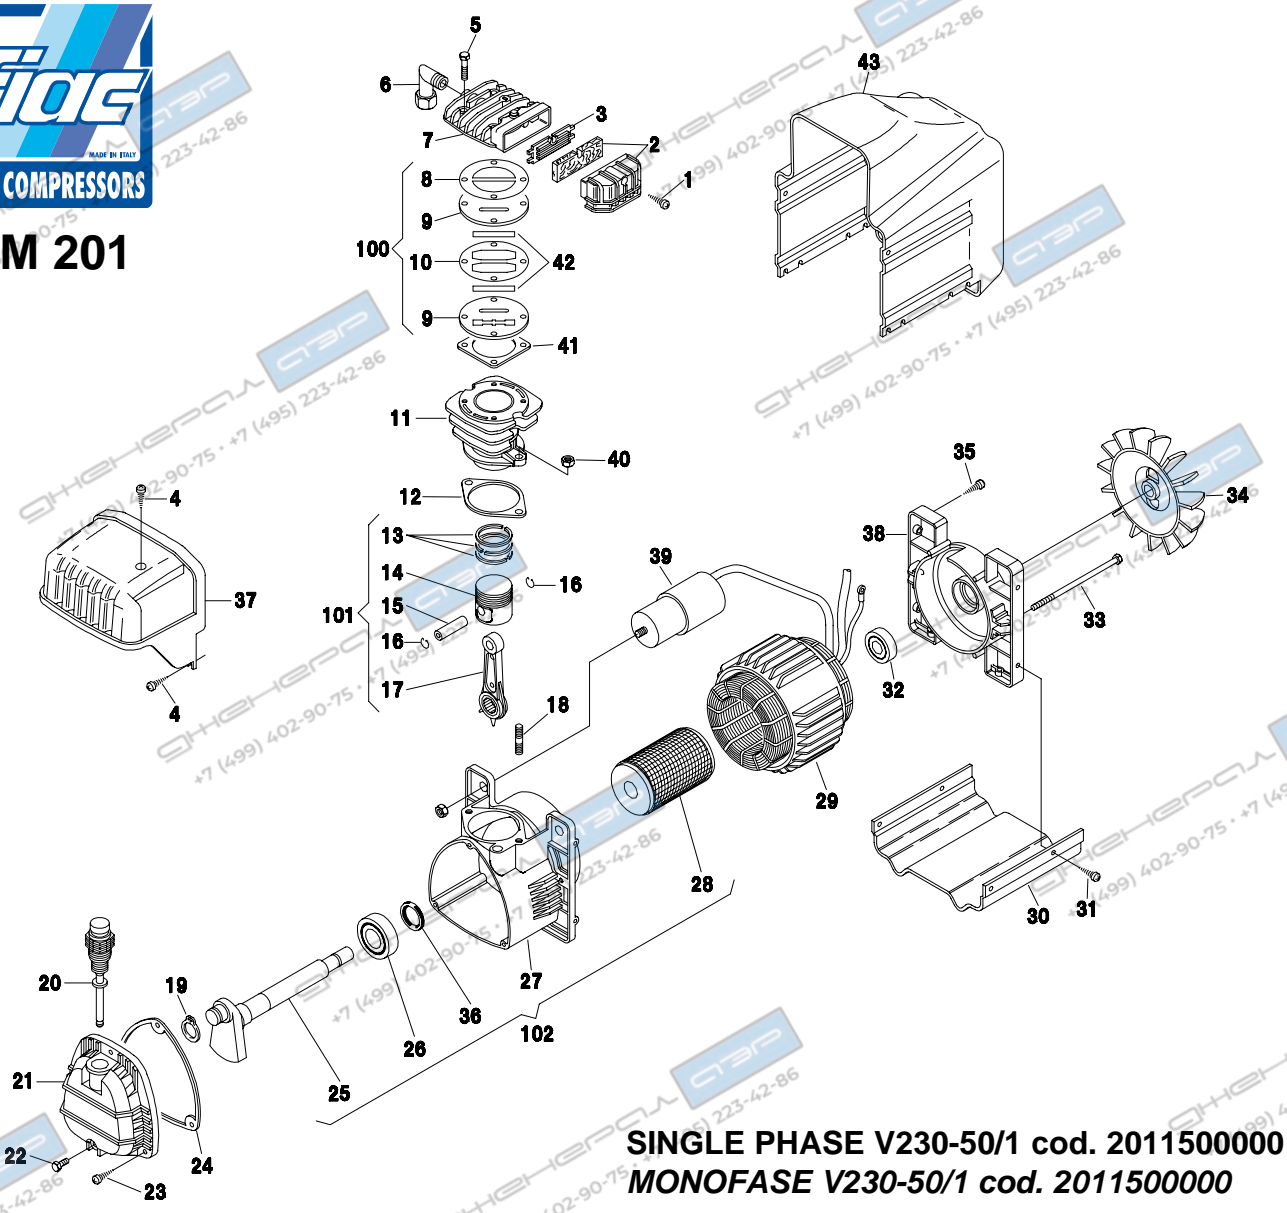

# GM 201

**SINGLE PHASE V230-50/1 cod. 201150000**  
**MONOFASE V230-50/1 cod. 201150000**

VALID FROM 27/02/2003 - VALIDO DAL 27/02/2003 (REV.01.B.03)

REF. RIF.	CODE CODICE	QT	DESCRIPTION DESCRIZIONE	REF. RIF.	CODE CODICE	QT	DESCRIPTION DESCRIZIONE
1	7012010000	1	Screw - Vite $\phi$ 3.9x19 "B" UNI 6954	37	7154030000	1	Cover conveyor - Calotta
2	4085010000	1	Intake filter - Filtro aspirazione	38	5110061008	1	Cover - Calotta
3	7458340000	1	Filter plate - Piastrina filtro	39	7310080000	1	Capacitor - Condensatore 25 $\mu$ F
4	7012060000	3	Screw - Vite T.C. 4x12 TAP - TITE	40	7020070000	2	Nut - Dado M8 UNI 5587
5	7011290000	4	Screw - Vite T.E. M6x35 UNI 5737	42	4081010000	1	Set of valve - Kit valvole
6	7084080000	1	Joint - Raccordo	43	7150810000	1	Housing - Carenatura
7	7570570000	1	Head - Testa				
8-10							
12-41	4082010000	1	Set of gaskets - Kit guarnizioni	100	4082670000	1	Set Plates/Valves - Kit Piastre/Valvole
9	7458020000	2	Valve plate holder - Piastra valvole	101	4190330000	1	Set Con rod/Piston - Kit Biella/Pistone
11	7575130000	1	Cylinder - Cilindro	102	4280600000	1	Carter/Shaft/Rotor unit - Gruppo Carter/Albero/Rotore
13	4080010000	1	Piston rings - Kit segmenti				
14	7220010000	1	Piston - Pistone				
15	7050010000	1	Piston pin - Spinotto				
16	7041010000	2	Ring - Anello				
17	5050150008	1	Con rod - Biella				
18	7015020000	2	Stud bolt - Prigioniero				
19	7040040000	1	Seeger - Seeger E 20 UNI 7435				
20	7181150000	1	Oil level - Asta livello olio				
21	7650120000	1	Carter cover - Coperchio carter				
22	7011430000	1	Screw - Vite T.E. M6x15 TAP - TITE				
23	7012100000	3	Screw - Vite $\phi$ 3.9x16 "B" UNI 6954				
24	7078460000	1	Gasket - Guarnizione				
25	5040830008	1	Crankshaft - Albero a gomito				
26	7060060000	1	Bearing - Cuscinetto 6205				
27	5070320008	1	Carter - Carter				
28	7660010000	1	Rotor - Rotore				
29	4011160000	1	Motor - Motore V230-50/1				
30	7170370000	1	Base - Base				
31	7012290000	4	Screw - Vite T.C. 5x20 TAP - TITE				
32	7060010000	1	Bearing - Cuscinetto 6203 zz QE6				
33	7018010000	2	Tension rod - Tirante				
34	7201280000	1	Fan - Ventola				
35	7013060000	1	Screw - Vite T.C. 4x8 TAP - TITE				
36	7071020000	1	SMIM ring - Anello SMIM				