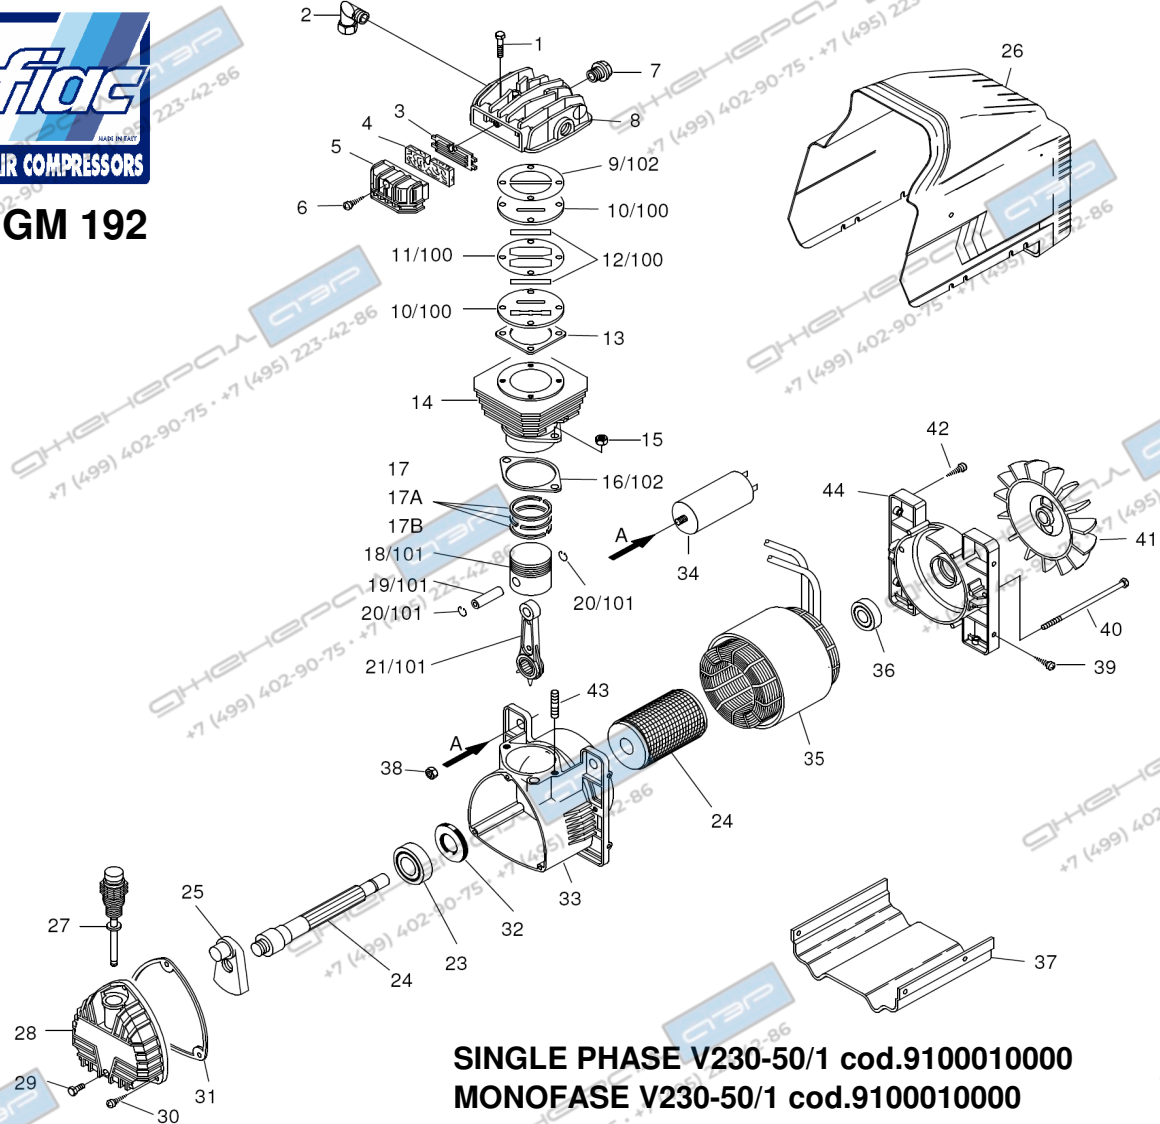

**GM 192**

**SINGLE PHASE V230-50/1 cod.9100010000**  
**MONOFASE V230-50/1 cod.9100010000**

VALID FROM 06/11/2006 - VALIDO DAL 06/11/2006 (REV.02.M.06)

REF. RIF.	CODE CODICE	QT	DESCRIPTION DESCRIZIONE	REF. RIF.	CODE CODICE	QT	DESCRIPTION DESCRIZIONE
1	7011220000	4	Screw - Vite T.E. M6x40 UNI 5737	37	9100010180	1	Base - Base
2	9100010470	1	Joint - Raccordo	39	7012290000	4	Screw - Vite T.C. M5x20 TAP-TITE
3	7458340000	1	Plate - Piastra	40	9100010060	2	Tension rod - Tirante
4	9100010210	2	Filtering element - Elemento filtrante	41	9100010200	1	Fan - Ventola
5	7210430000	1	Intake filter - Filtro aspirazione	42	7013060000	1	Screw - Vite T.C. M4x8 TAP-TITE
6	7012100000	1	Screw - Vite ø 3.9x16 B UNI 6954	43	9100010050	2	Stud bolt - Prigioniero
7	9100010190	1	START valve - Valvola START	44	9100010030	1	Cover - Calotta
8	9100010320	1	Head - Testa 2 foro				
9	9100010310	1	Gasket - Guarnizione	100	4082670000	1	Valves plate kit - Kit piastra valvole
10	9100010240	2	Valve plate - Piastra portavalvole	101	4191020000	1	Piston/conrod kit - Kit pistone/biella
11	9100010080	1	Gasket - Guarnizione	102	4082450000	1	Gaskets kit - Kit guarnizioni
12	9100010370	2	Valve - Valvole lamellari				
13	9100020150	1	Gasket - Guarnizione				
14	9100010270	1	Cylinder - Cilindro				
15	7020070000	2	Nut - Dado M8 UNI 5587				
16	9100010300	1	Gasket - Guarnizione				
17							
17A	4080020000	1	Piston rings kit - Kit Segmenti				
17B							
18	7220020000	1	Piston - Pistone				
19	9100010070	1	Piston pin - Spinotto				
20	9100010480	2	Seeger - Seeger				
21	5050150008	1	Con rod - Biella				
23	7060060000	1	Bearing - Cuscinetto 6205				
24	9700000307	1	Crankshaft+rotor - Albero motore+rotore				
25	9100010290	1	Counter weight - Manovella				
26	9100030090	1	Plastic schroud - Carenatura				
27	9100010170	1	Oil dipstick - Asta livello olio				
28	7650020000	1	Carter cover - Coperchio carter				
29	7012160000	1	Screw - Vite				
30	7012100000	3	Screw - Vite ø 3.9x16 B UNI 6954				
31	9100010100	1	Gasket - Guarnizione				
32	9100010430	1	Oil seal - Paraolio				
33	9100010020	1	Crankcase - Carter				
34	7310100000	1	Capacitor - Condensatore 20 µF				
35	9100010010	1	Motor - Motore V230-50/1				
36	7060010000	1	Bearing - Cuscinetto 6203 ZZ QE6				