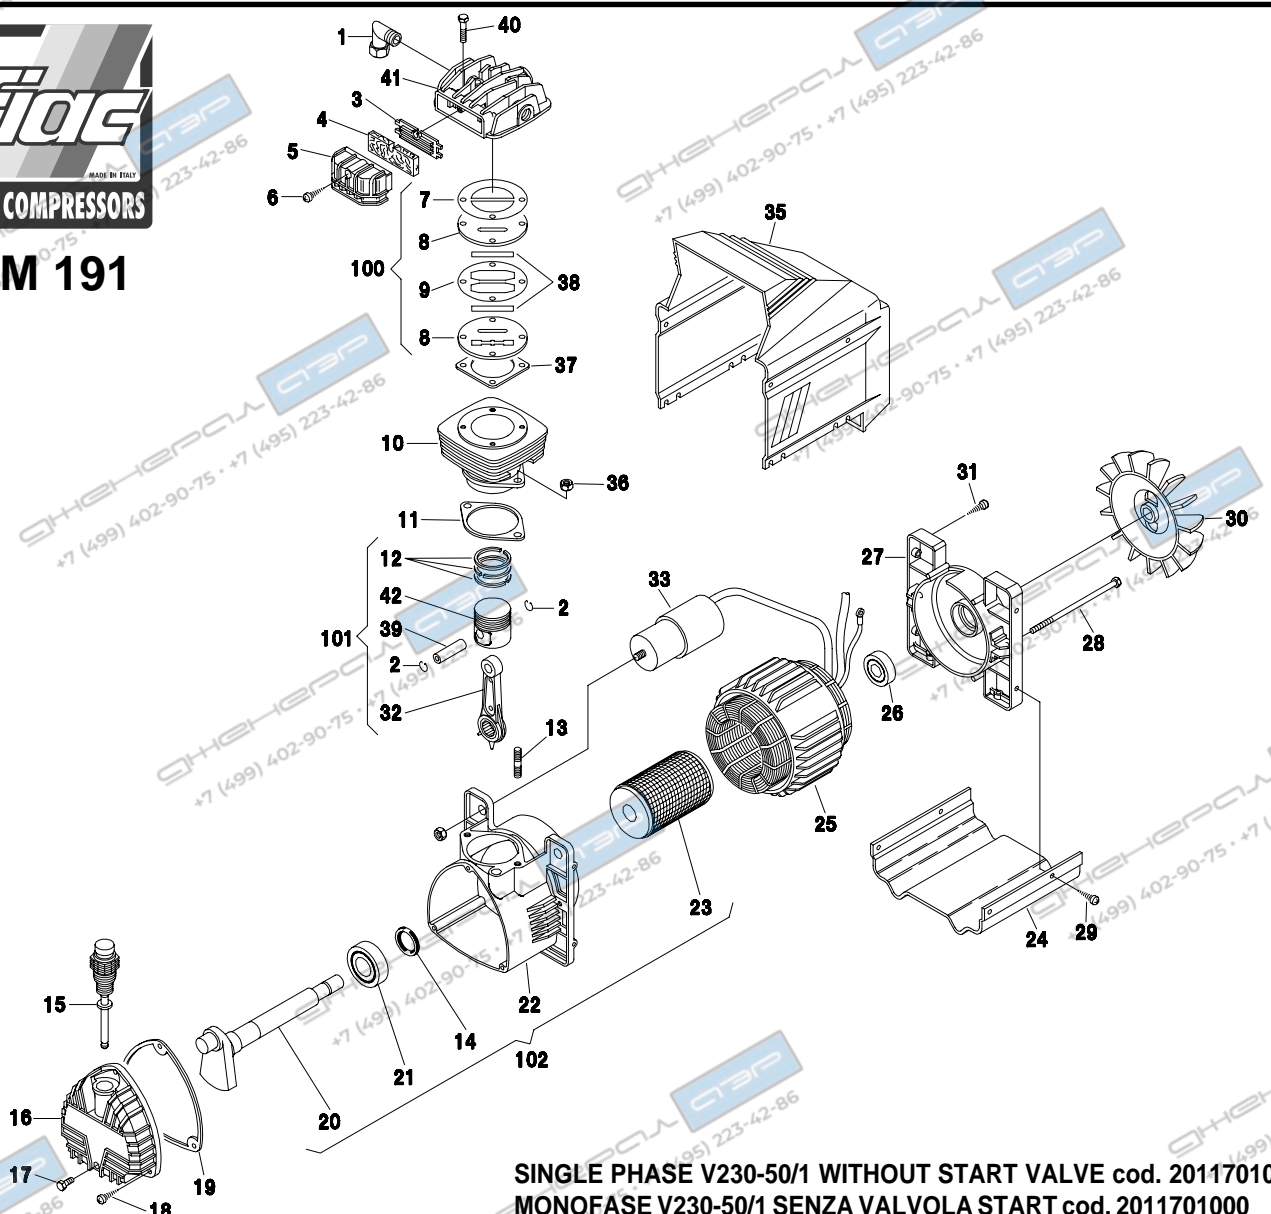

GM 191

SINGLE PHASE V230-50/1 WITHOUT START VALVE cod. 2011701000
MONOFASE V230-50/1 SENZA VALVOLA START cod. 2011701000

REF. RIF.	CODE CODICE	QT QT	DESCRIPTION DESCRIZIONE	REF. RIF.	CODE CODICE	QT QT	DESCRIPTION DESCRIZIONE
1	7084040000	1	Joint - Raccordo	39	7050020000	1	Piston pin - Spinotto
2	7041010000	2	Ring - Anello	40	7011220000	4	Screw - Vite T.E. M6x40 UNI 5737
3	7458340000	1	Filter plate - Piastrina filtro	41	7570090000	1	Head without START valve - Testa senza valvola START
4	7210010000	1	Filtering element - Elemento filtrante	42	7220020000	1	Piston - Pistone
5	7210430000	1	Intake filter - Filtro aspirazione				
6	7012010000	1	Screw - Vite ø 3.9x16 "B" UNI 6954				
7-9				100	4082670000	1	Set Plates/Valves - Kit Piastre/Valvole
11-37	4082010000	1	Set of gaskets - Kit guarnizioni	101	4191020000	1	Set Con rod/Piston - Kit Biella/Pistone
8	7458020000	2	Valve plate holder - Piastra valvole	102	4280032000	1	Carter/Shaft/Rotor unit - Gruppo Carter/Albero/Rotore
10	7575240000	1	Cylinder - Cilindro				
12	4080020000	1	Piston rings - Kit segmenti				
13	7015020000	2	Stud bolt - Prigioniero				
14	7071020000	1	SMIM ring - Anello SMIM				
15	7181060000	1	Oil level - Asta livello olio				
16	7650020000	1	Carter cover - Coperchio carter				
17	7011430000	1	Screw - Vite T.E. M6x15 TAP - TITE				
18	7012100000	3	Screw - Vite ø 3.9x16 "B" UNI 6954				
19	7078460000	1	Gasket - Guarnizione				
20	5040840008	1	Cranshaft - Albero a gomito				
21	7060060000	1	Bearing - Cuscinetto 6205 2RS				
22	5070320008	1	Carter - Carter				
23	7660130000	1	Rotor - Rotore				
24	7170370000	1	Base - Base				
25	4012510000	1	Motor - Motore V230-50/1				
26	7060010000	1	Bearing - Cuscinetto 6203 zz QE6				
27	5110061008	1	Cover - Calotta				
28	7018010000	2	Tension rod - Tirante				
29	7012290000	4	Screw - Vite T.C. 5x20 TAP - TITE				
30	7201280000	1	Fan - Ventola				
31	7013060000	1	Screw - Vite T.C. 4x8 TAP - TITE				
32	5050150008	1	Con rod - Biella				
33	7310320000	1	Capacitor - Condensatore 30 µF				
35	7150421000	1	Housing - Carenatura				
36	7020070000	2	Nut - Dado M8 UNI 5587				
38	4081010000	1	Set of valve - Kit valvole				