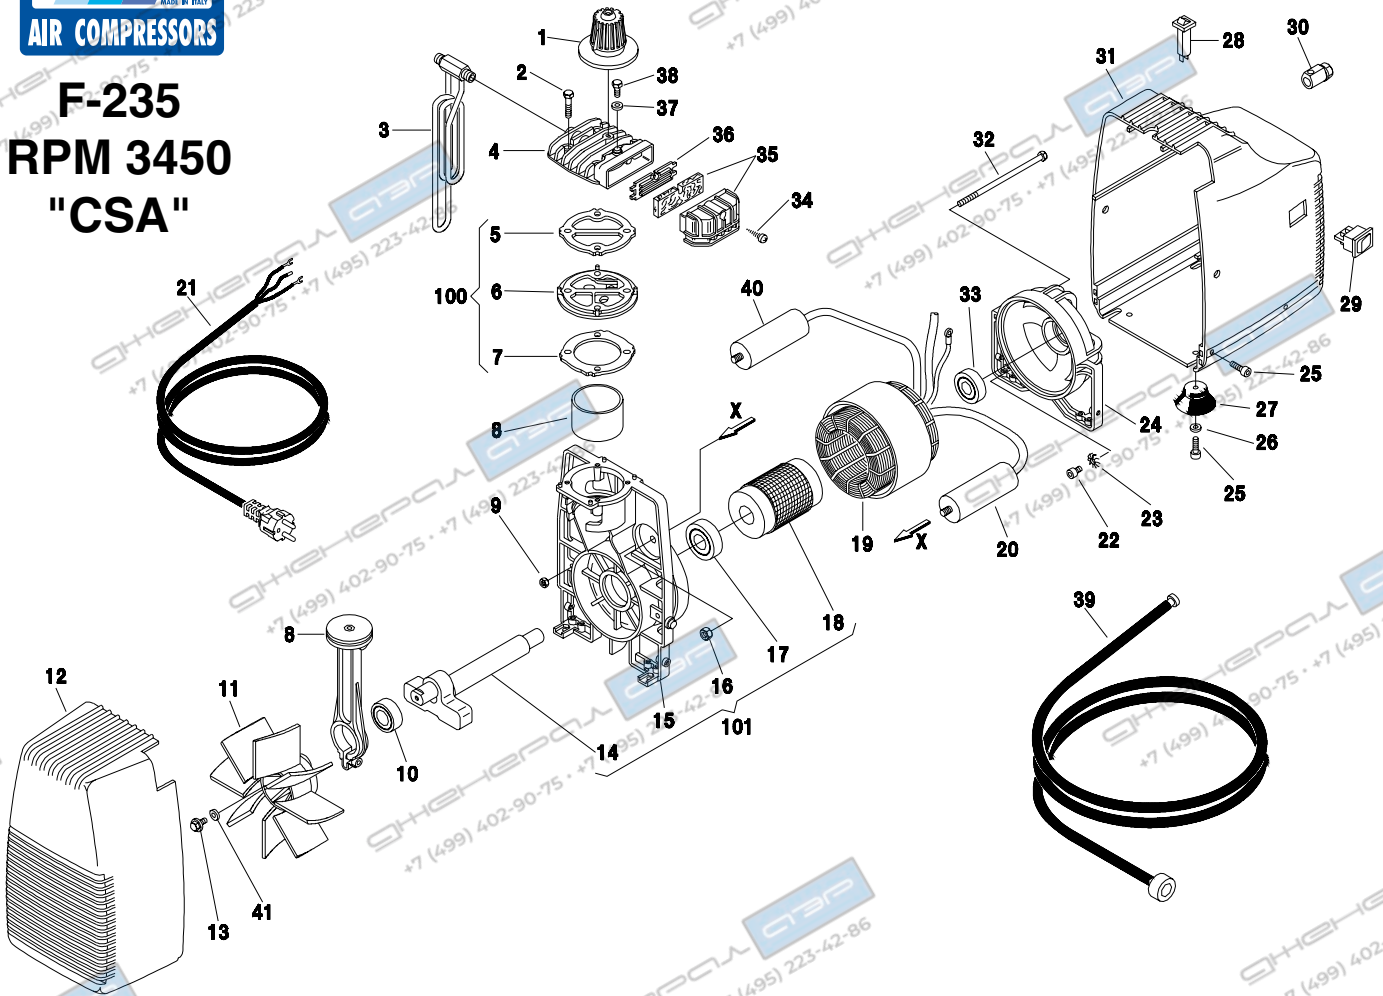

**F-235  
RPM 3450  
"CSA"**

IN VIGOUR FROM 01/02/2001 - IN VIGORE DAL 01/02/2001

REF. RIF.	CODE CODICE	QT QT	DESCRIPTION DESCRIZIONE	REF. RIF.	CODE CODICE	QT QT	DESCRIPTION DESCRIZIONE
1	4120180000	1	Pressure reducer - <i>Regolatore pressione</i>	37	7030830000	1	Washer - <i>Rondella</i>
2	7011880000	4	Screw - <i>Vite</i>	38	7014300000	1	Screw - <i>Vite</i>
3	7082630000	1	Joint - <i>Raccordo</i>	39	4060010000	1	Rubber hose - <i>Tube gomma</i>
4	7570560000	1	Head - <i>Testa</i>	40	7310430000	1	Capacitor - <i>Condensatore 40 µF</i>
5-7	4082610000	1	Set of gaskets - <i>Kit guarnizioni</i>	41	7030190000	1	Washer - <i>Rondella</i>
6	4200020000	1	Monoplate - <i>Monoplastra</i>				
8	4190290000	1	Con rod/Piston/Cylinder kit - <i>Kit biella/Pistone/Cilindro</i>				
9	7021010000	2	Selflocking nut - <i>Dado autobloccante</i>	100	4082620000	1	Set of monoplate and gasket - <i>Kit monoplastra e guarnizioni</i>
10	4085070000	1	Bearing - <i>Cuscinetto</i>	101	4280520000	1	Carter/Shaft/Rotor group - <i>Gruppo Carter/Albero/Rotore</i>
11	7200160000	1	Fan - <i>Ventola</i>				
12	7150740000	1	Compressor housing - <i>Carenatura compressore</i>				
13	7011040000	1	Screw - <i>Vite</i>				
14	5040670008	1	Crankshaft - <i>Albero a gomito</i>				
15	7670050000	1	Carter - <i>Carter</i>				
16	7020070000	2	Nut for capacitor - <i>Dado condensatore</i>				
17	7060280000	1	Bearing - <i>Cuscinetto</i>				
18	5090310008	1	Rotor - <i>Rotore</i>				
19	4012010000	1	Wound stator - <i>Statore avvolto V115-60/1</i>				
20	7310140000	1	Capacitor - <i>Condensatore 40 µF</i>				
21	4100120000	1	Infeed cable - <i>Cavo alimentazione</i>				
22	7012070000	1	Screw - <i>Vite</i>				
23	7031020000	1	Toothed washer - <i>Rondella dentata</i>				
24	7640110000	1	Cover - <i>Calotta</i>				
25	7012290000	8	Screw - <i>Vite</i>				
26	7030020000	4	Washer - <i>Rondella</i>				
27	7270010000	4	Rubber foot - <i>Ventosa</i>				
28	7410480000	1	1ph Thermal protection - <i>Termica monofase</i>				
29	7300180000	1	Switch - <i>Interruttore</i>				
30	7501050000	1	Stretch eliminator - <i>Bloccacavo</i>				
31	7150750000	1	Motor housing - <i>Carenatura motore</i>				
32	7018010000	2	Tension rod - <i>Tirante</i>				
33	7060010000	1	Bearing - <i>Cuscinetto</i>				
34	7012120000	1	Screw - <i>Vite</i>				
35	4085220000	1	Intake filter - <i>Filtro aspirazione</i>				
36	7458780000	1	Filter plate - <i>Piastrino filtro</i>				