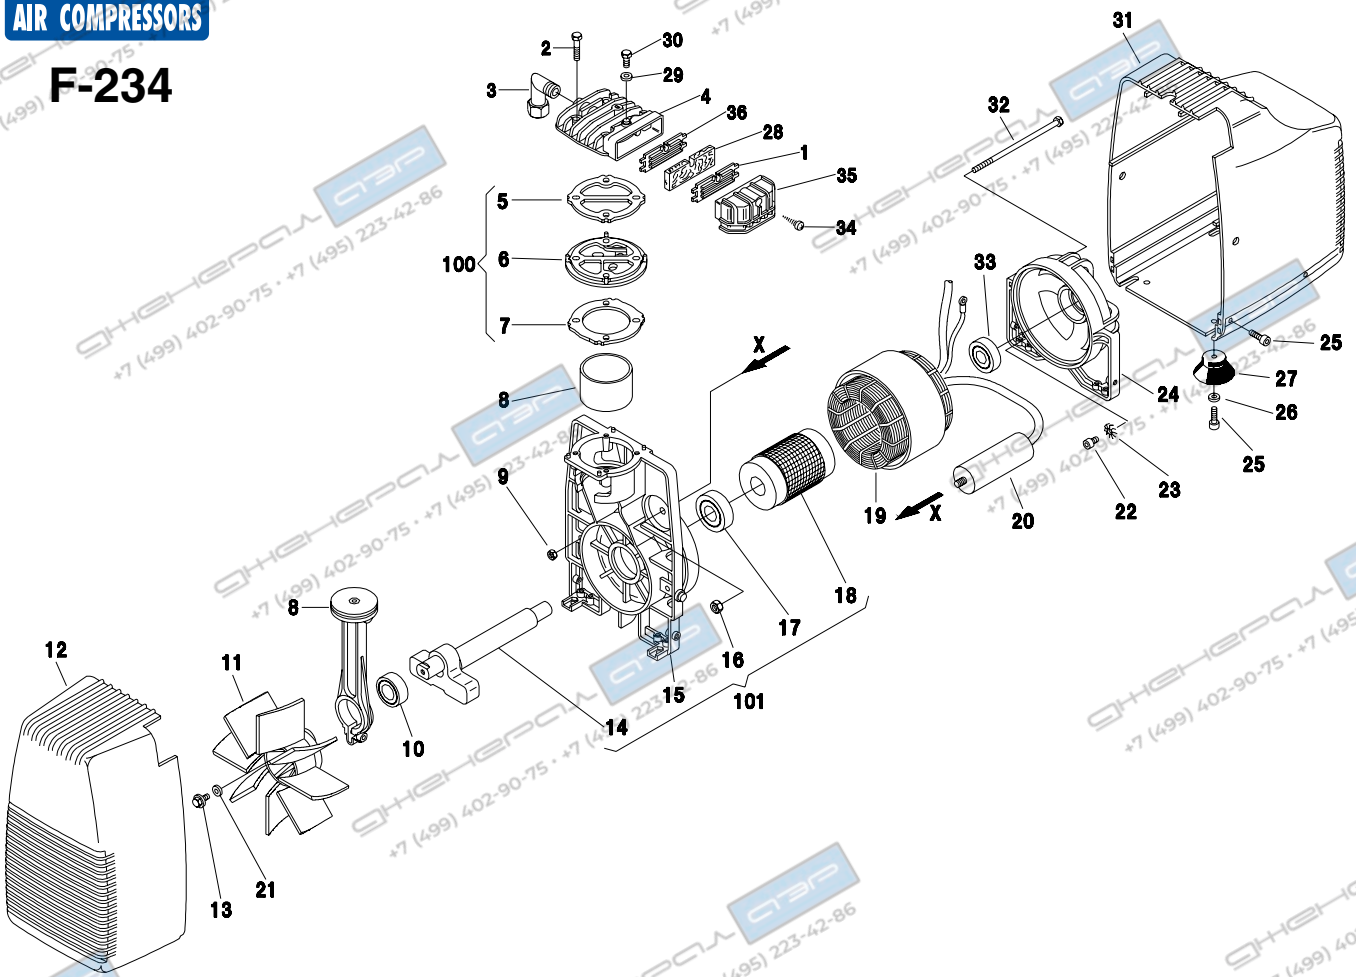

# F-234

REF. RIF.	CODE CODICE	QT QT	DESCRIPTION DESCRIZIONE	REF. RIF.	CODE CODICE	QT QT	DESCRIPTION DESCRIZIONE
1	7458680000	1	Filter plate - Piastrina filtro	100	4082880000	1	Set of plate and gasket - Kit piastra e guarnizioni
2	7011290000	4	Screw - Vite	101	4280730000	1	Carter/Shaft/Rotor group - Gruppo Carter/Albero/Rotore
3	7084080000	1	Joint - Raccordo				
4	7570550000	1	Head - Testa				
5-7	4082890000	1	Set of gaskets - Kit guarnizioni				
6	4230010000	1	Monoplate - Monoplastra				
8	4190400000	1	Con rod/Piston/Cylinder kit - Kit biella/Pistone/Cilindro				
9	7021010000	2	Selflocking nut - Dado autobloccante				
10	4085040000	1	Bearing - Cuscinetto				
11	7200140000	1	Fan - Ventola				
12	7150630000	1	Compressor housing - Carenatura compressore				
13	7011040000	1	Screw - Vite				
14	5041310008	1	Crankshaft - Albero a gomito				
15	7670090000	1	Carter - Carter				
16	7020070000	1	Nut for capacitor - Dado condensatore				
17	7060280000	1	Bearing - Cuscinetto				
18	7660020000	1	Rotor - Rotore				
19	4013220000	1	Wound stator - Statore avvolto V115-60Hz				
20	7310490000	1	Capacitor - Condensatore 50 µF				
21	7030190000	1	Washer - Rondella				
22	7012070000	1	Screw - Vite				
23	7031020000	1	Toothed washer - Rondella dentata				
24	7640100000	1	Cover - Calotta				
25	7012290000	8	Screw - Vite				
26	7030020000	4	Washer - Rondella				
27	7270050000	4	Rubber foot - Ventosa				
28	4085020000	1	Intake filter - Filtro aspirazione				
29	7030780000	1	Washer - Rondella				
30	7014300000	1	Screw - Vite				
31	7150620000	1	Motor housing - Carenatura motore				
32	7011400000	2	Tension rod - Tirante				
33	7060010000	1	Bearing - Cuscinetto				
34	7012010000	1	Screw - Vite				
35	7438340000	1	Filter plate - Piastrina filtro				